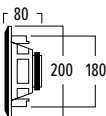

## FL550

Deze stereo inbouwluuidspreker is vlakker en onzichtbaarder dan al zijn voorgangers. Het frame werd herleid tot 1 millimeter, maar blijft goed scoren in trillingsabsorptie. De grille van de luuidspreker is extreem gefinetuned en voelt bijna als zijde aan. Het frame klikt zichzelf vast met regelschroeven, de grille bevestig je er magnetisch aan. Bovendien produceert hij in zijn eentje een volwaardig stereo-effect dankzij zijn dubbele tweeter en dubbele aansluitpunten.

### AFMETINGEN

### TECHNISCHE GEGEVENS

bereik	<50 m <sup>2</sup>
systeem	2-weg coaxiaal
woofer	5,25" polypropyleen carbon
tweeter	2 x 0,5" polycarbonaat
versterkervermogen	10 - 100 W (aanbevolen)
gevoeligheid	87 dB
impedantie	8 Ω
frequentiebereik	95 Hz - 20 kHz
afm. uitsnit (Ø)	180 mm
afm. (Ø x d)	200 x 80 mm
gewicht / stuk	1,1 kg
samenstelling	ABS / metalen grille
kleur	wit
eigenschappen	overschilderbare grille
opties	akoestische kit (KITR04) zwarte grille (GRILLHPR0525B)